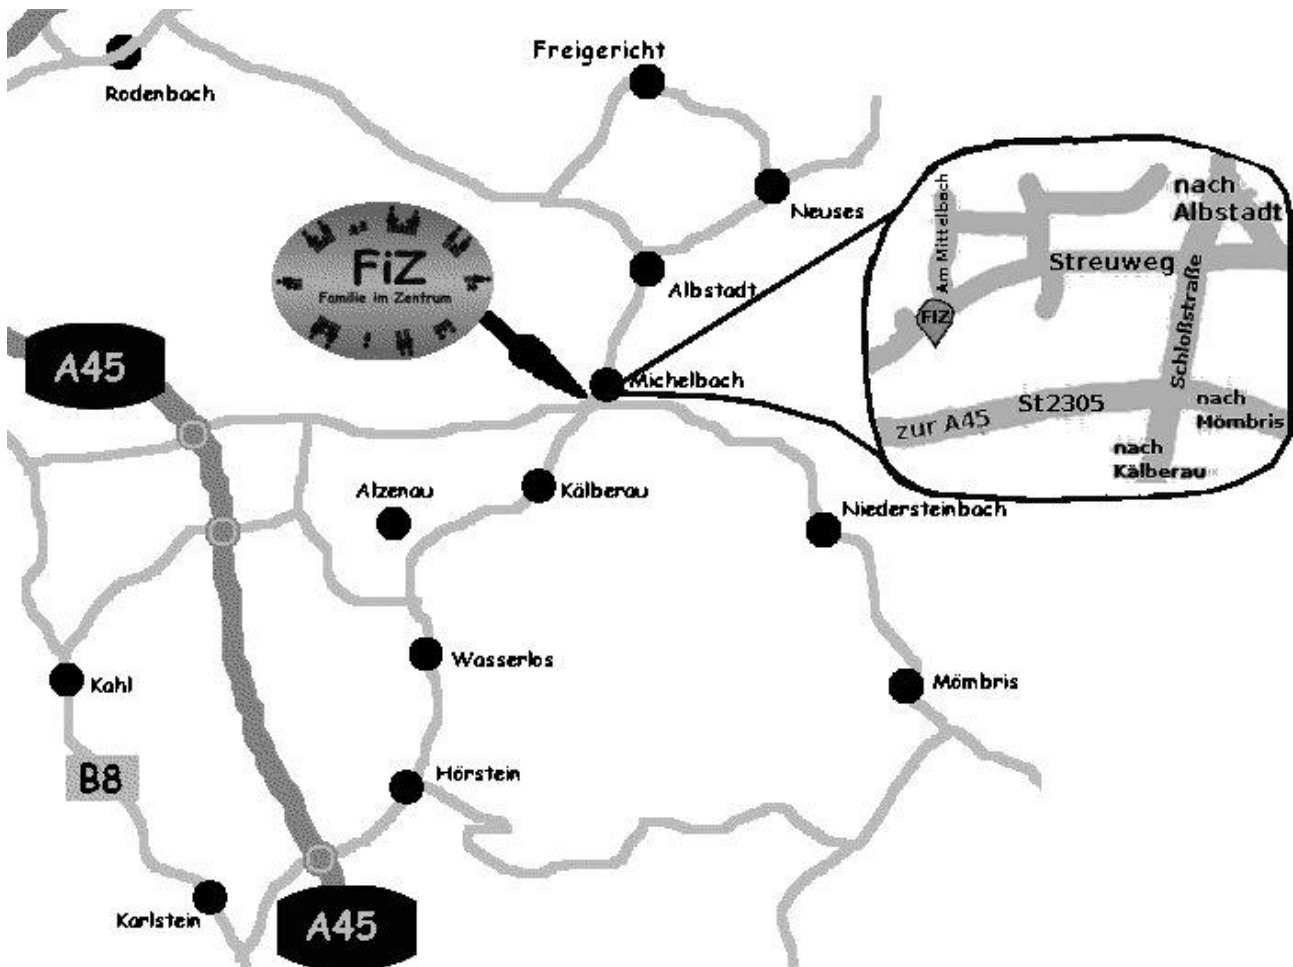

Wegbeschreibung

FiZ - Familie im Zentrum

Streuweg 35

63755 Alzenau / Michelbach

Nord-West:

A3 Frankfurter Kreuz, A3 Würzburg,
am Seligenstädter Dreieck A45 in Richtung
Dortmund, Ausfahrt Alzenau Nord

Nord-Ost:

A5 Gambacher Kreuz,
A45 Hanau/Aschaffenburg,
Ausfahrt Alzenau Nord

Süd-West:

A5 Frankfurter Kreuz, A3 Würzburg,
am Seligenstädter Dreieck A45 in Richtung
Dortmund, Ausfahrt Alzenau Nord

Süd-Ost:

A3 Aschaffenburg, am Seligenstädter
Dreieck A45 in Richtung Dortmund,
Ausfahrt Alzenau Nord

An der Ampel in Michelbach in Richtung Albstadt (Gelnhausen), dann erste Straße links in den Streuweg abbiegen (Richtung Kahlthalle-Vitalklinik). Nach 200 Metern auf der linken Seite. Parkplätze befinden sich hinterm Haus. Zufahrt erfolgt 20 Meter nach dem Gebäude links (Hinweisschild).